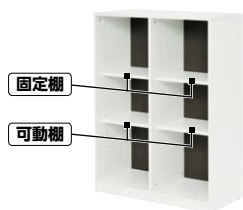

■木製格子型シェルフ 4列2段

カラー	W×D×Hmm	品番	商品コード	価格	希望小売価格
ホワイト×グレー	1586×380×700	SHWKS2-42WGY	S83-8011-0	¥24,600 ●	¥44,800

SHWLS2-GY (ホワイト×グレー)

共通仕様 **本体**: 低圧メラミン樹脂化粧木質ボード、PVCエッジ
扉: 低圧メラミン樹脂化粧木質ボード、PVCエッジ
 スチール(粉体塗装) (LDタイプのみ)
取手: アルミ (LDタイプのみ)

SHWLS2-GY

¥15,300

■木製シェルフ ロー

カラー	W×D×Hmm	品番	商品コード	価格	希望小売価格
ホワイト×グレー	802×381×1114	SHWLS2-GY	S83-8012-0	¥15,300 ●	¥27,800

SHWLS2-LDWH
(ホワイト×グレー/扉:ホワイト)

SHWLS2-LDGY
(ホワイト×グレー/扉:グレー)

共通仕様 **本体**: 低圧メラミン樹脂化粧木質ボード、PVCエッジ
扉: 低圧メラミン樹脂化粧木質ボード、PVCエッジ
 スチール(粉体塗装) (LDタイプのみ)
取手: アルミ (LDタイプのみ)

共通扉付

SHWLS2-LDWH / SHWLS2-LDGY

¥26,400

■木製シェルフ ロー 共通扉付

カラー	W×D×Hmm	品番	商品コード	価格	希望小売価格
ホワイト×グレー/扉:ホワイト	802×433(取手含む)×1114	SHWLS2-LDWH	S83-8013-1	¥26,400 ●	¥48,200
ホワイト×グレー/扉:グレー	802×433(取手含む)×1114	SHWLS2-LDGY	S83-8013-2	¥26,400 ●	

SHWKS2-23WGY (ホワイト×グレー)

共通仕様 **本体**: 低圧メラミン樹脂化粧木質ボード、PVCエッジ、固定棚1枚
扉: 低圧メラミン樹脂化粧木質ボード、PVCエッジ
 スチール(粉体塗装) (LDタイプのみ)
取手: アルミ (LDタイプのみ)

SHWKS2-23WGY

¥15,600

■木製格子型シェルフ ロー 2列3段

カラー	W×D×Hmm	品番	商品コード	価格	希望小売価格
ホワイト×グレー	800×380×1114	SHWKS2-23WGY	S83-8014-0	¥15,600 ●	¥28,400